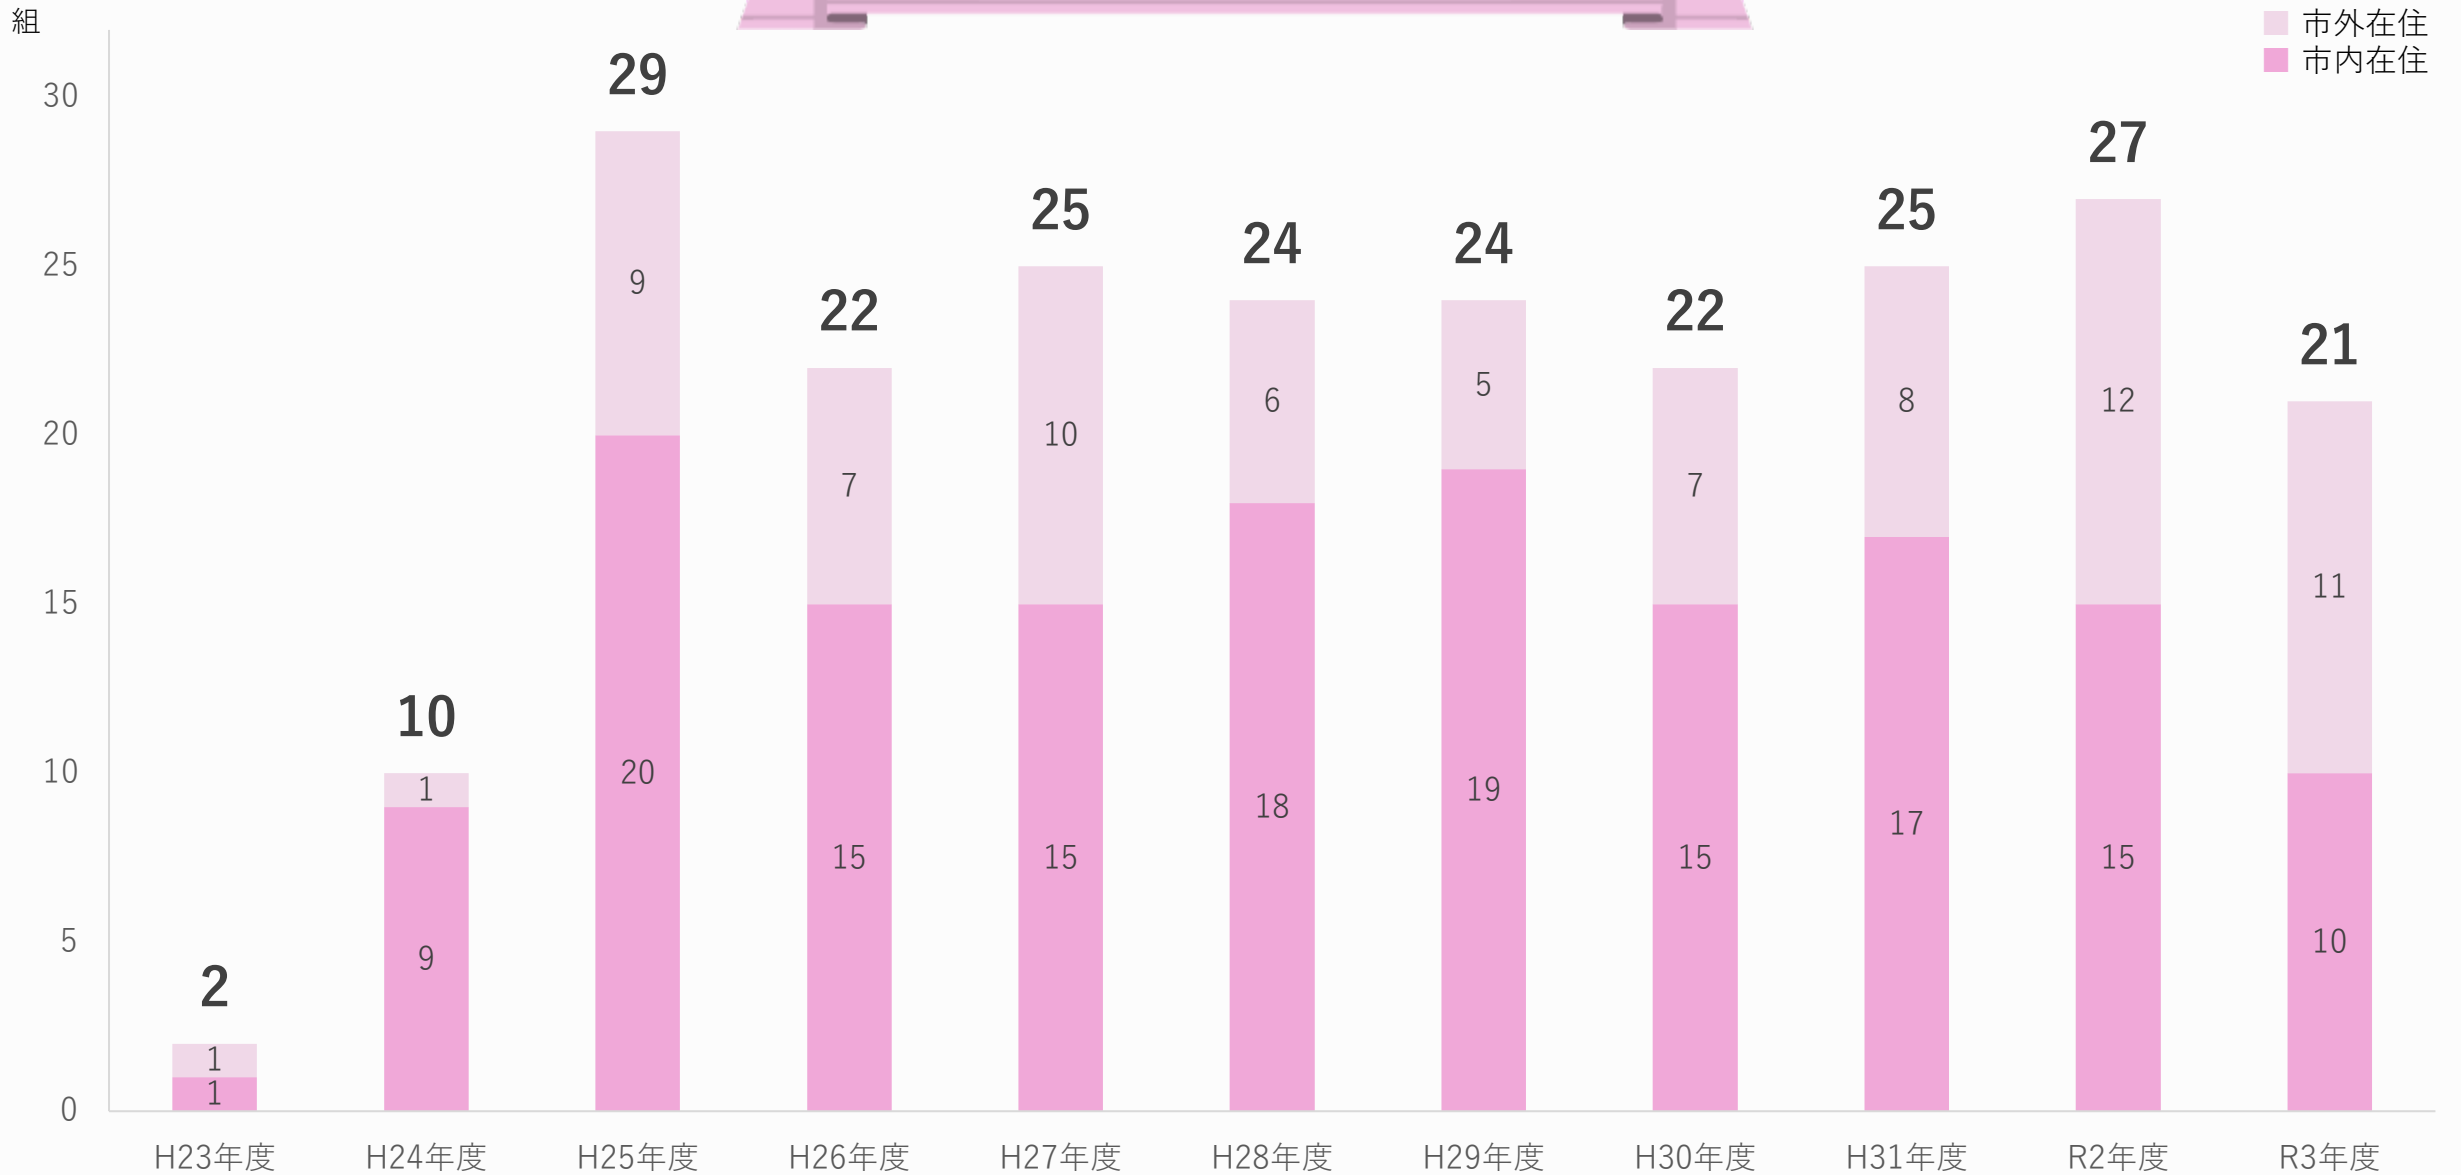

会員成婚数

現会員数

R4年5月時点

現会員数

R4年5月時点

■ 南砺市 ■ 富山県西部 ■ 富山県東部 ■ 石川県

■ 南砺市 ■ 富山県西部 ■ 富山県東部 ■ 石川県 ■ 県外その他