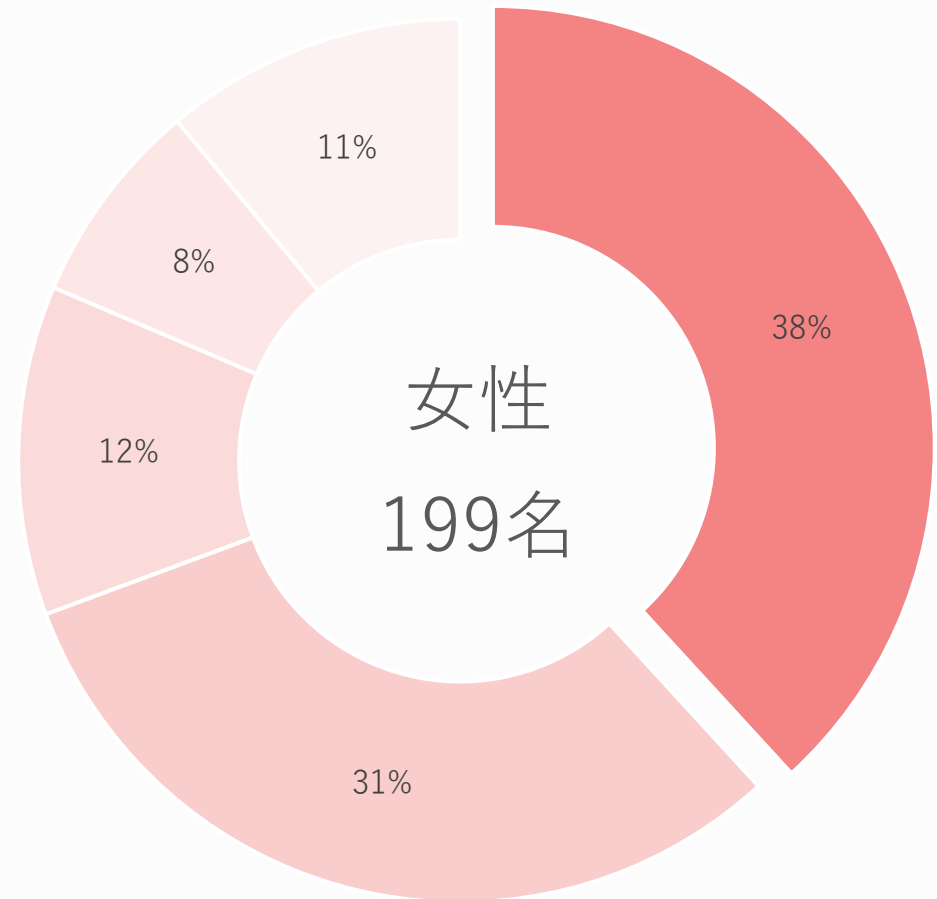

会員成婚数

現会員数

R4年5月時点

現会員数

R4年5月時点

■ 南砺市 ■ 富山県西部 ■ 富山県東部 ■ 石川県

■ 南砺市 ■ 富山県西部 ■ 富山県東部 ■ 石川県 ■ 県外その他