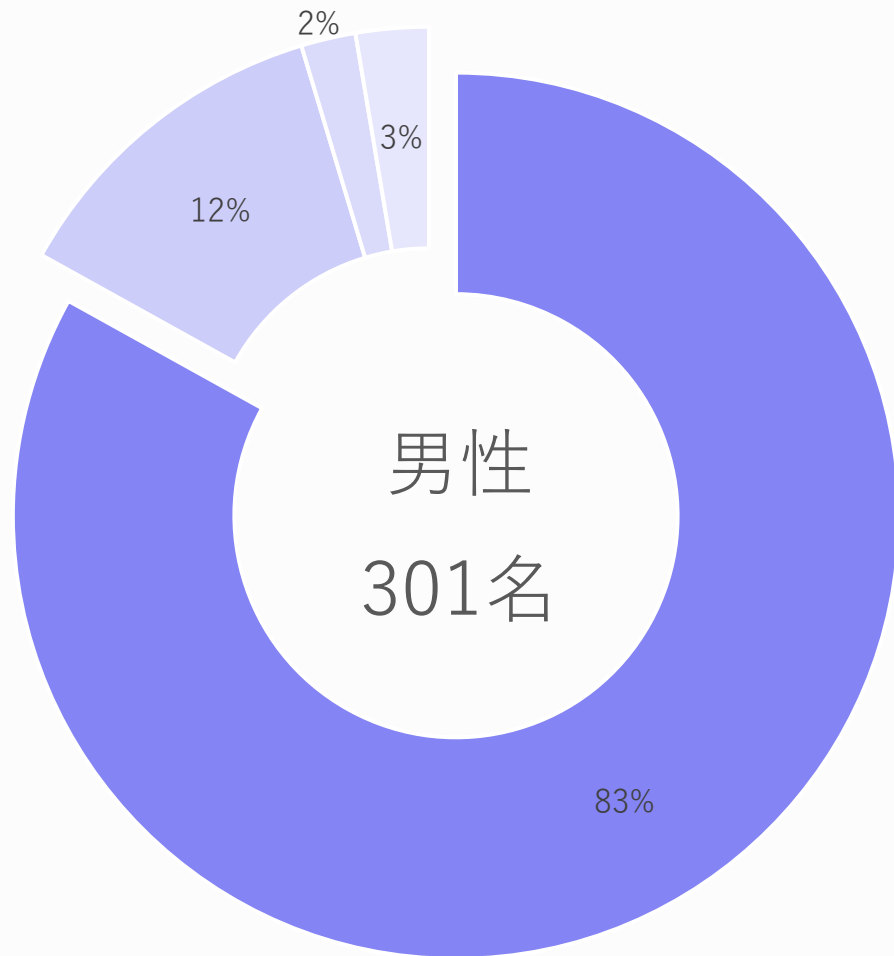

会員成婚数

現会員数

R4年5月時点

現会員数

R4年5月時点

■ 南砺市 ■ 富山県西部 ■ 富山県東部 ■ 石川県

■ 南砺市 ■ 富山県西部 ■ 富山県東部 ■ 石川県 ■ 県外その他