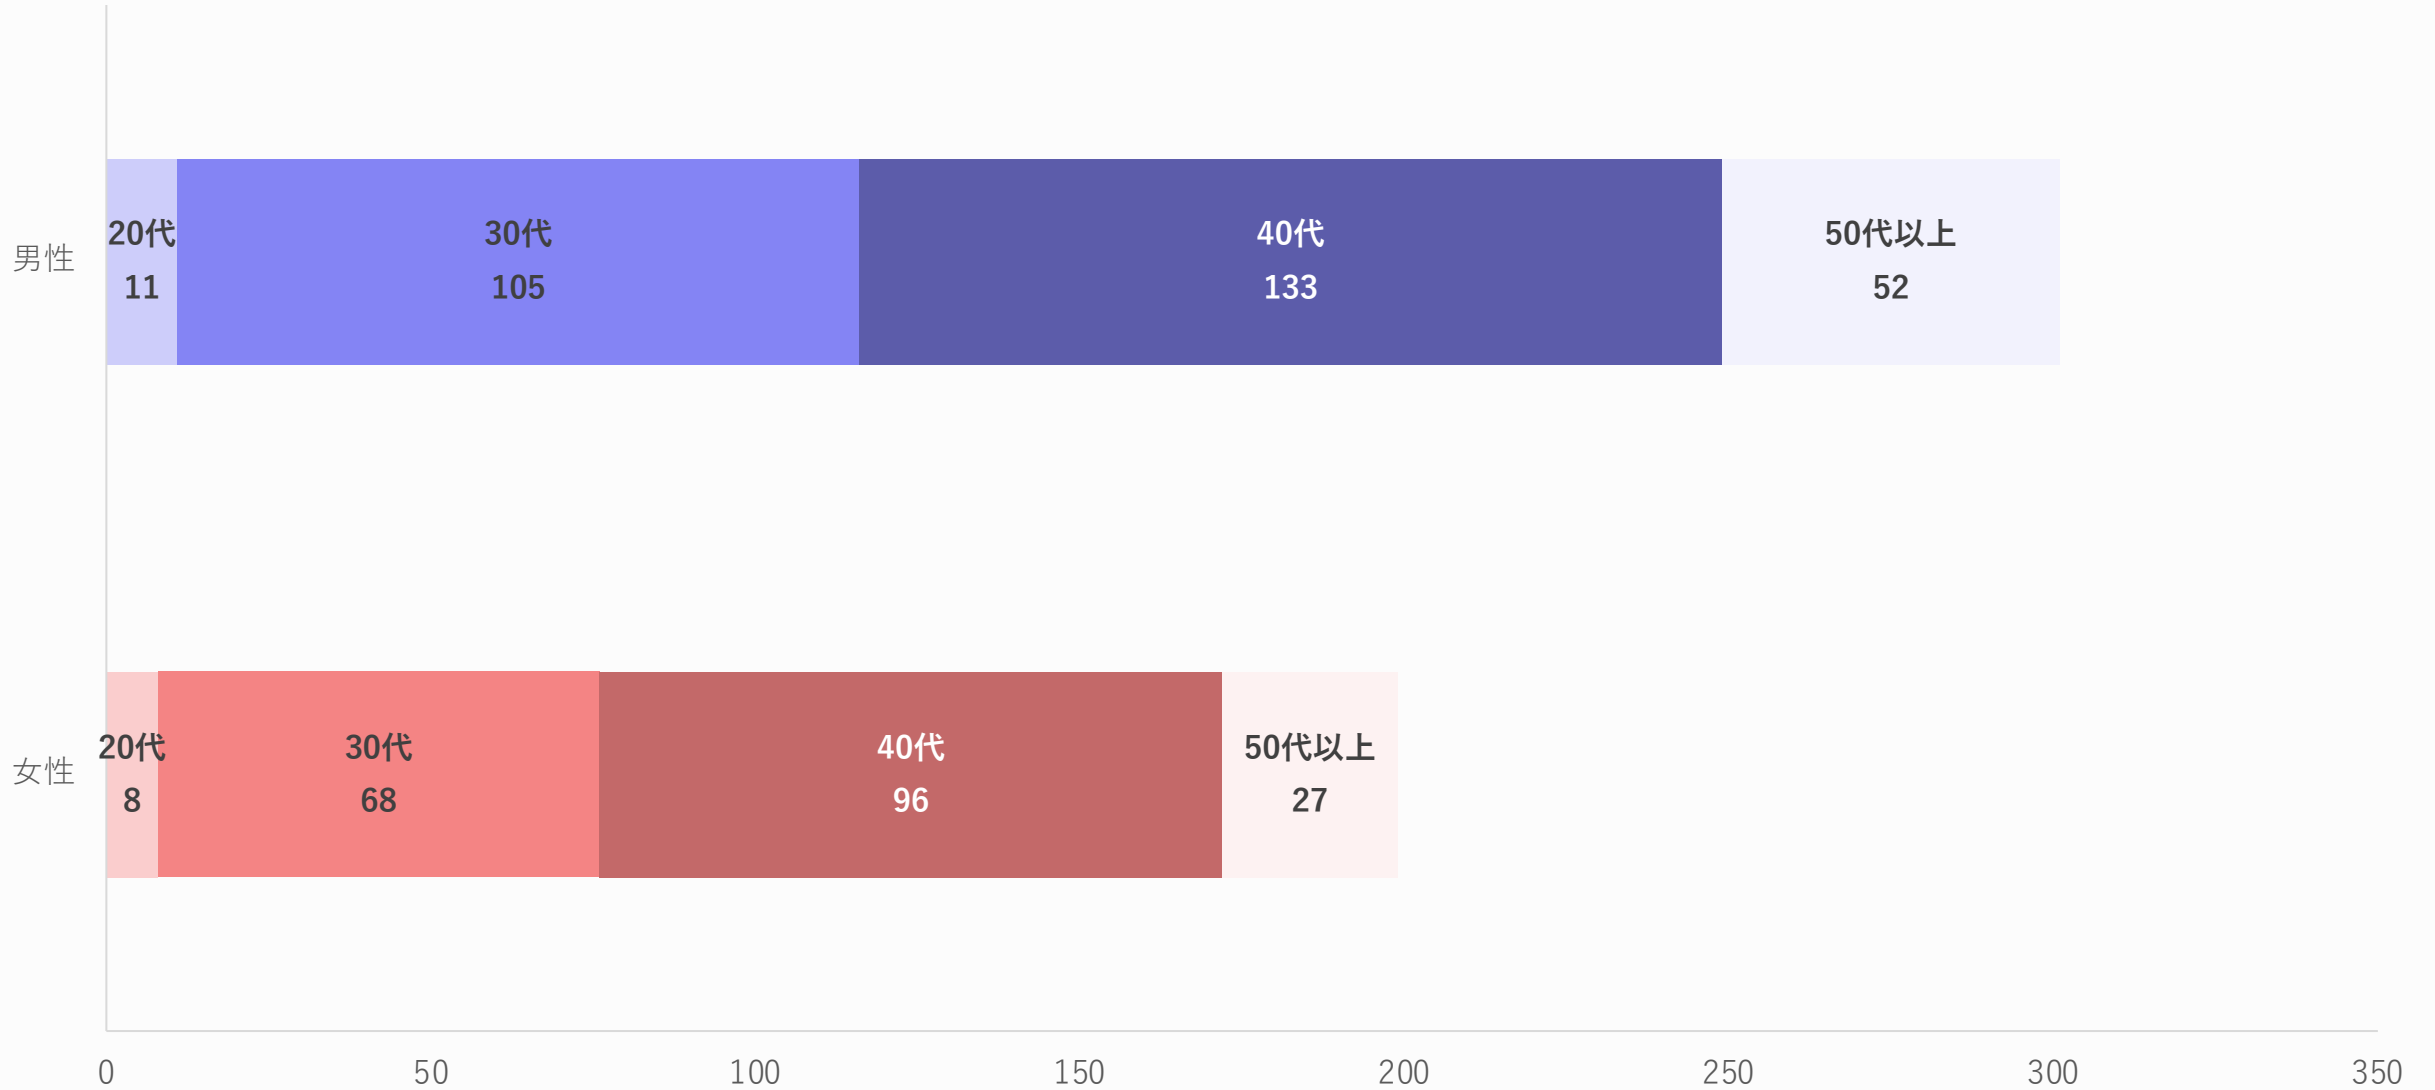

会員成婚数

現会員数

R4年5月時点

現会員数

R4年5月時点

■ 南砺市 ■ 富山県西部 ■ 富山県東部 ■ 石川県

■ 南砺市 ■ 富山県西部 ■ 富山県東部 ■ 石川県 ■ 県外その他