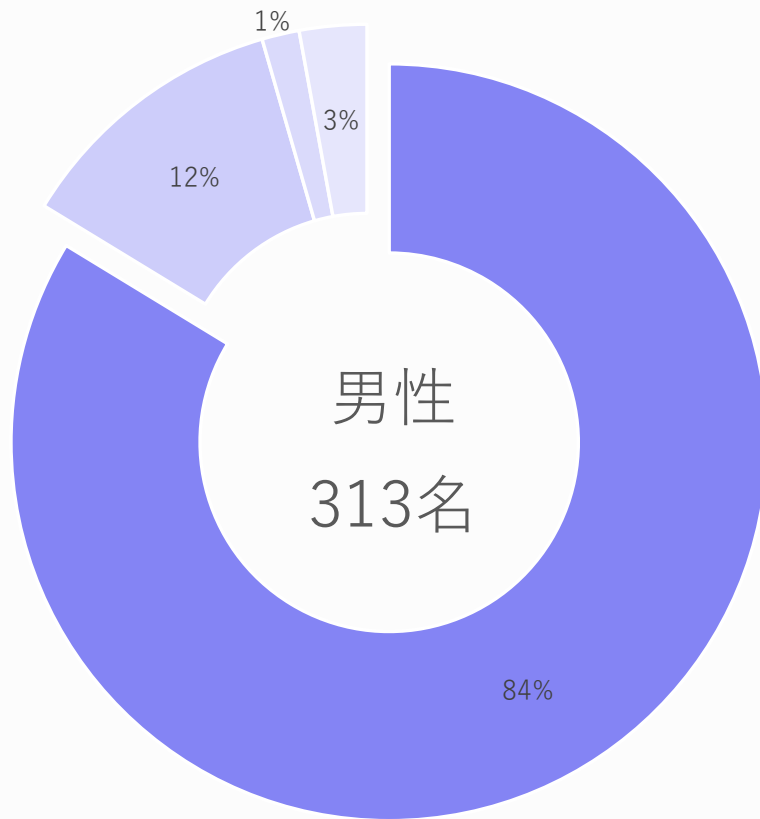

会員成婚数

現会員数

R3年4月時点

現会員数

R3年4月時点

■ 南砺市 ■ 富山県西部 ■ 富山県東部 ■ 石川県

■ 南砺市 ■ 富山県西部 ■ 富山県東部 ■ 石川県 ■ 県外その他