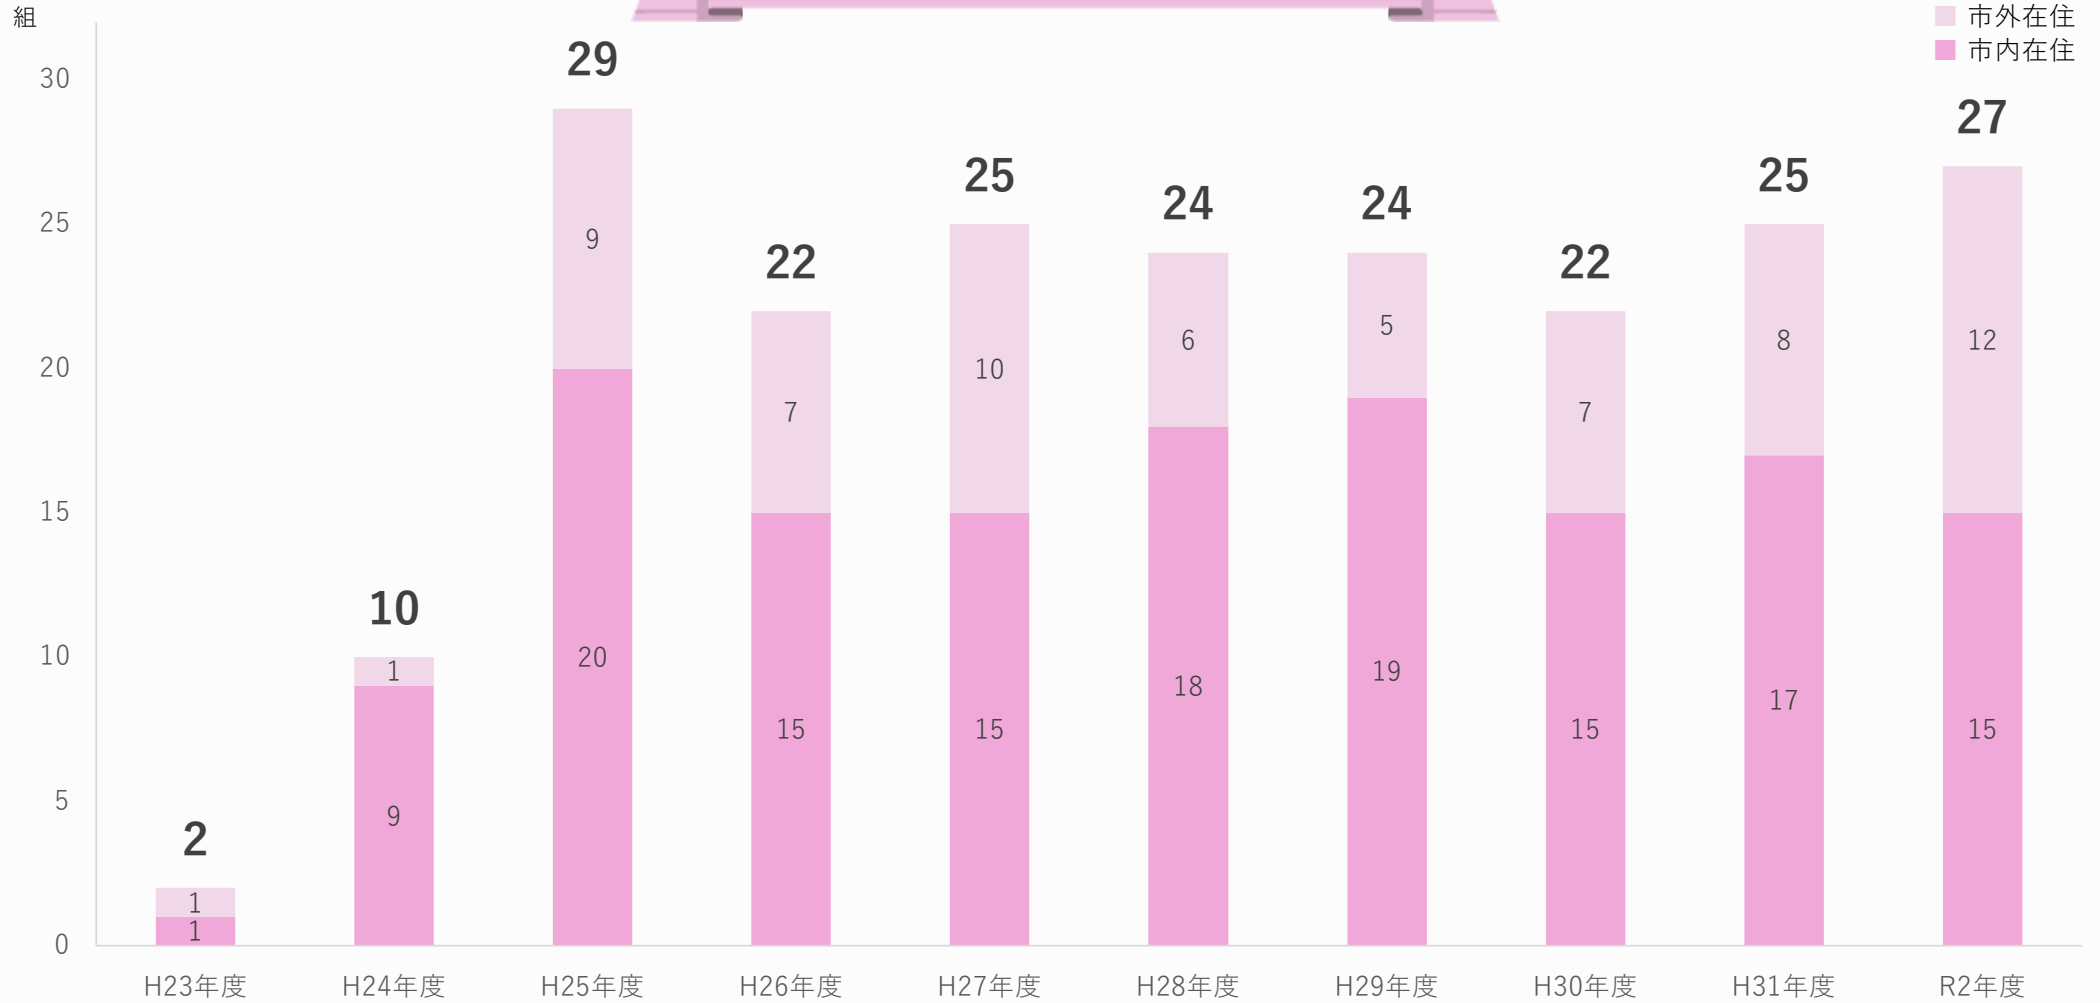

会員成婚数

現会員数

R3年4月時点

現会員数

R3年4月時点

■ 南砺市 ■ 富山県西部 ■ 富山県東部 ■ 石川県

■ 南砺市 ■ 富山県西部 ■ 富山県東部 ■ 石川県 ■ 県外その他