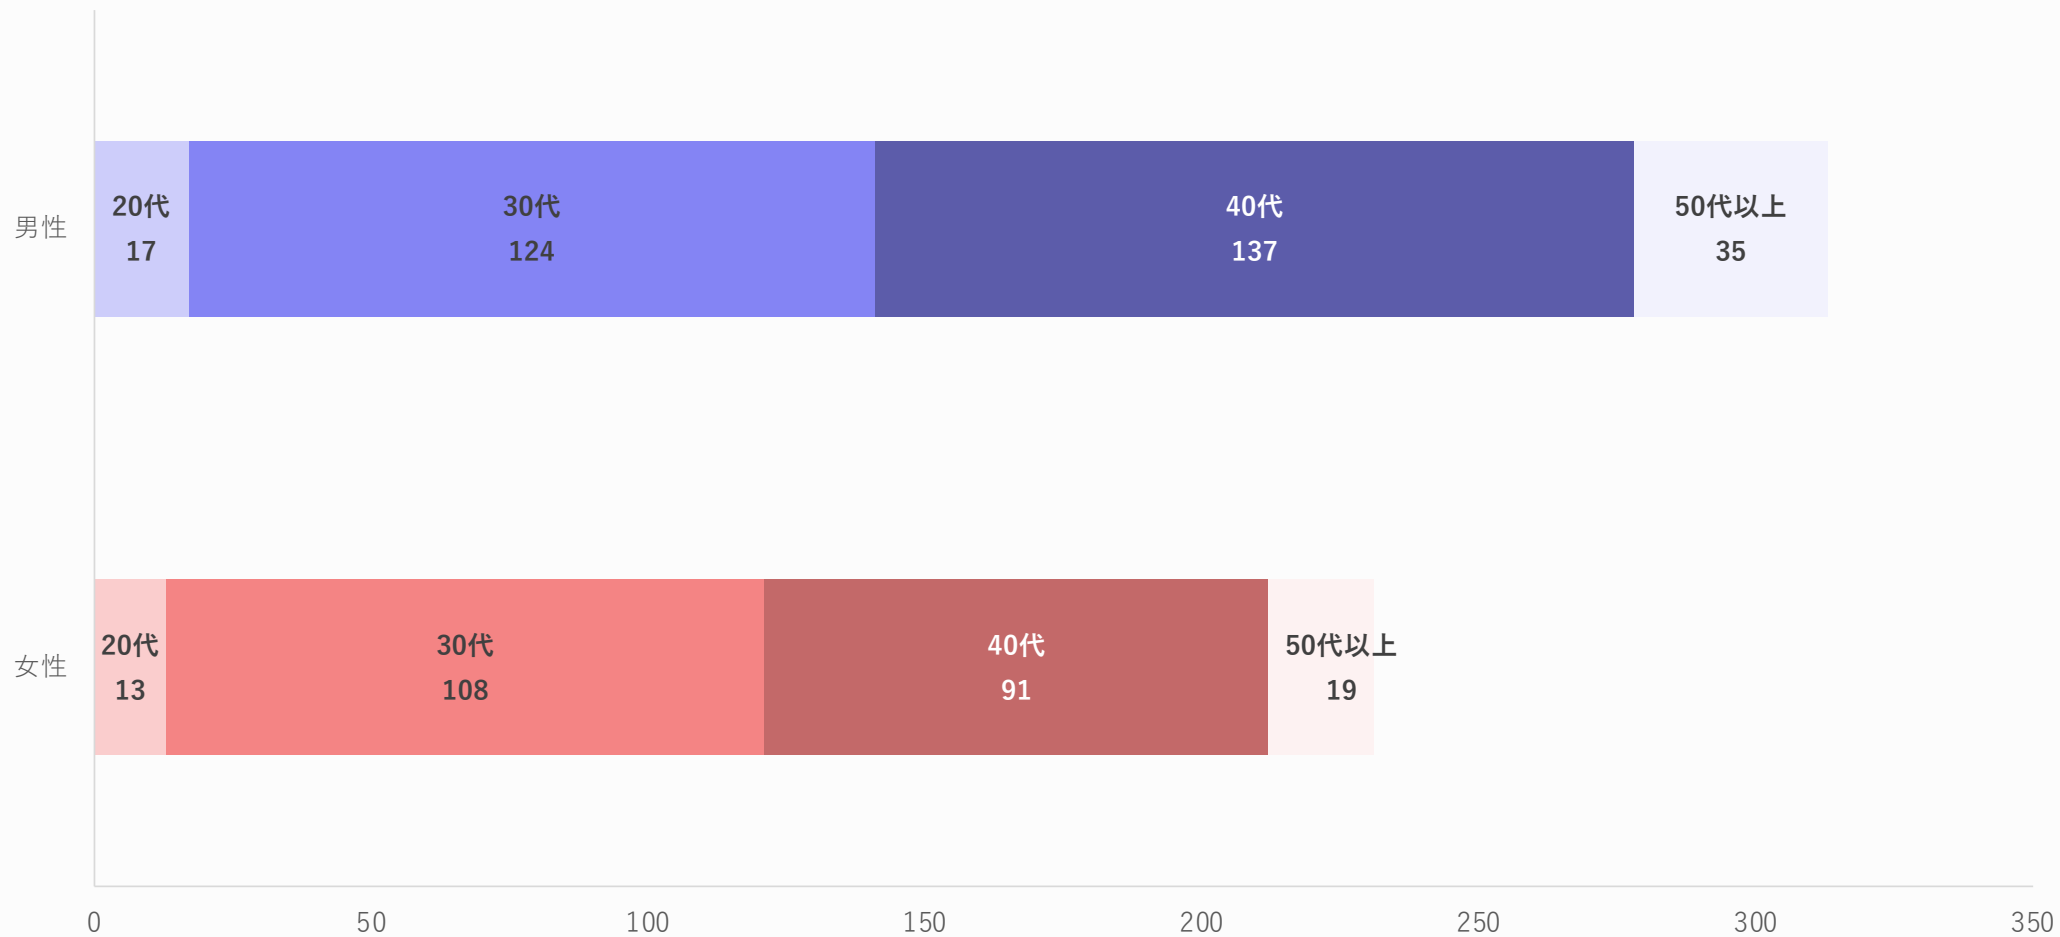

会員成婚数

現会員数

R3年4月時点

現会員数

R3年4月時点

■ 南砺市 ■ 富山県西部 ■ 富山県東部 ■ 石川県

■ 南砺市 ■ 富山県西部 ■ 富山県東部 ■ 石川県 ■ 県外その他