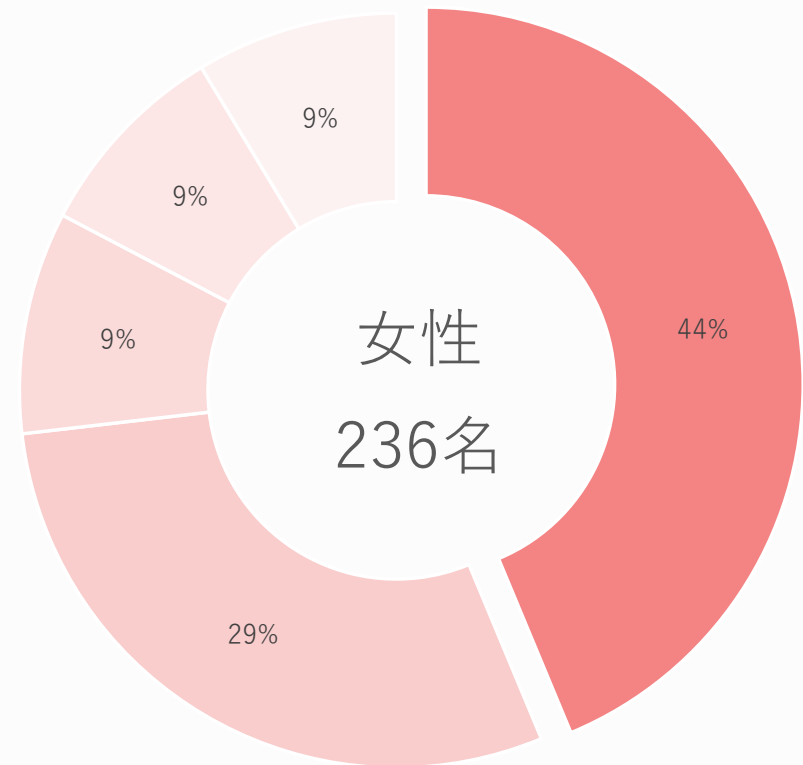

会員成婚数

現会員数

R3年4月時点

現会員数

R3年4月時点

■ 南砺市 ■ 富山県西部 ■ 富山県東部 ■ 石川県

■ 南砺市 ■ 富山県西部 ■ 富山県東部 ■ 石川県 ■ 県外その他